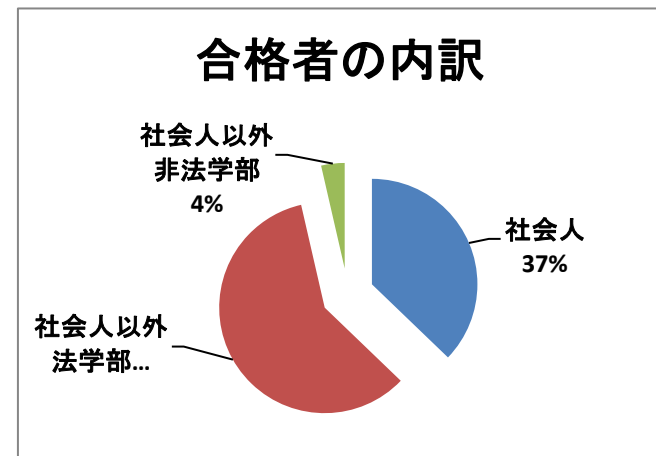

2019年度入学試験実施状況

■志願者数:142名(未修者・46名、既修者・96名)

受験区分	定員	性別	志願者数	合格者数	志願者内訳			合格者内訳		
					社会人	社会人以外		社会人	社会人以外	
						法学部出身	非法学部出身		法学部出身	非法学部出身
未修者	10名	男	31	12	12	14	5	4	7	1
		女	15	6	3	11	1	1	4	1
		計	46	18	15	25	6	5	11	2
既修者	20名	男	74	28	21	49	4	13	15	0
		女	22	10	4	18	0	3	7	0
		計	96	38	25	67	4	16	22	0
合計	30名	男	105	40	33	63	9	17	22	1
		女	37	16	7	29	1	4	11	1
		計	142	56	40	92	10	21	33	2

※社会人の定義は、「1年以上の勤務経験がある者」とした。

■合格者の主な出身校

法政大学	早稲田大学
慶応義塾大学	専修大学

※順不同