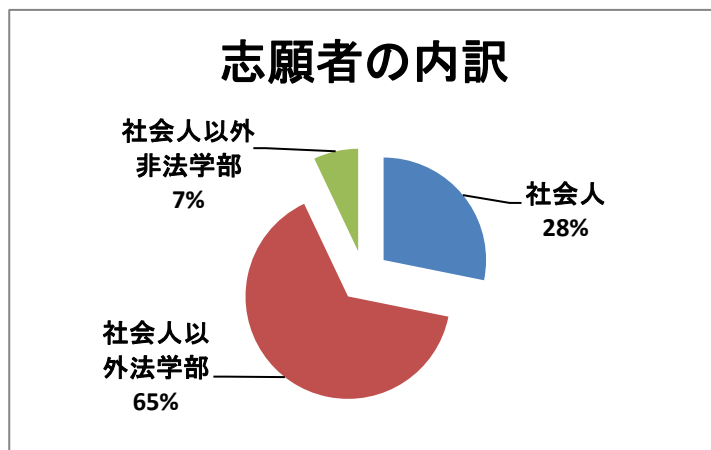

2019年度入学試験実施状況

■志願者数:142名(未修者・46名、既修者・96名)

受験区分	定員	性別	志願者数	合格者数	志願者内訳			合格者内訳		
					社会人	社会人以外		社会人	社会人以外	
						法学部出身	非法学部出身		法学部出身	非法学部出身
未修者	10名	男	31	12	12	14	5	4	7	1
		女	15	6	3	11	1	1	4	1
		計	46	18	15	25	6	5	11	2
既修者	20名	男	74	28	21	49	4	13	15	0
		女	22	10	4	18	0	3	7	0
		計	96	38	25	67	4	16	22	0
合計	30名	男	105	40	33	63	9	17	22	1
		女	37	16	7	29	1	4	11	1
		計	142	56	40	92	10	21	33	2

※社会人の定義は、「1年以上の勤務経験がある者」とした。

■合格者の主な出身校

法政大学	早稲田大学
慶応義塾大学	専修大学

※順不同