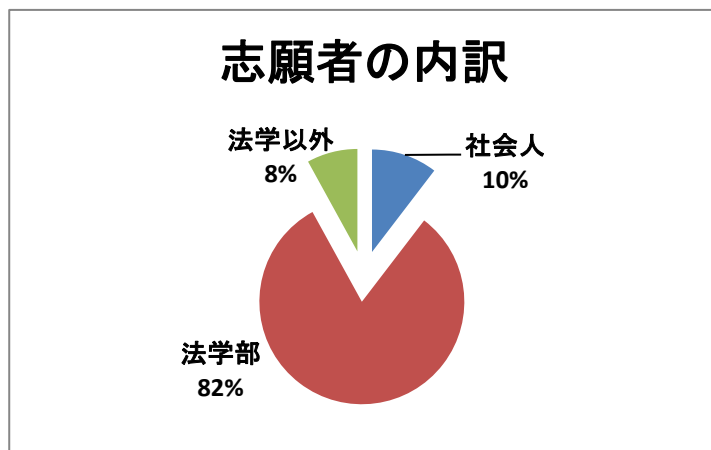

2018年度入学試験実施状況

■志願者数:125名(未修者・57名、既修者・68名)

受験区分	定員	性別	志願者数	合格者数	志願者内訳			合格者内訳		
					社会人	社会人以外		社会人	社会人以外	
						法学部出身	非法学部出身		法学部出身	非法学部出身
未修者	10名	男	39	11	6	28	5	3	7	1
		女	18	11	3	14	1	2	8	1
		計	57	22	9	42	6	5	15	2
既修者	20名	男	49	21	2	43	4	1	19	1
		女	19	6	2	17	0	1	5	0
		計	68	27	4	60	4	2	24	1
合計	30名	男	88	32	8	71	9	4	26	2
		女	37	17	5	31	1	3	13	1
		計	125	49	13	102	10	7	39	3

※社会人の定義は、「未修者は1年以上の勤務経験がある者、既修者は3年以上の勤務経験がある者」とした。

■合格者の主な出身校

法政大学	早稲田大学
明治学院大学	日本大学

※順不同