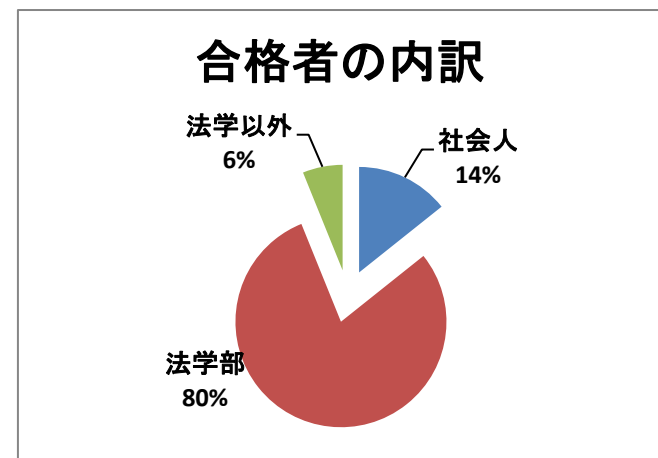

2018年度入学試験実施状況

■志願者数:125名(未修者・57名、既修者・68名)

受験区分	定員	性別	志願者数	合格者数	志願者内訳			合格者内訳		
					社会人	社会人以外		社会人	社会人以外	
						法学部出身	非法学部出身		法学部出身	非法学部出身
未修者	10名	男	39	11	6	28	5	3	7	1
		女	18	11	3	14	1	2	8	1
		計	57	22	9	42	6	5	15	2
既修者	20名	男	49	21	2	43	4	1	19	1
		女	19	6	2	17	0	1	5	0
		計	68	27	4	60	4	2	24	1
合計	30名	男	88	32	8	71	9	4	26	2
		女	37	17	5	31	1	3	13	1
		計	125	49	13	102	10	7	39	3

※社会人の定義は、「未修者は1年以上の勤務経験がある者、既修者は3年以上の勤務経験がある者」とした。

■合格者の主な出身校

法政大学	早稲田大学
明治学院大学	日本大学

※順不同