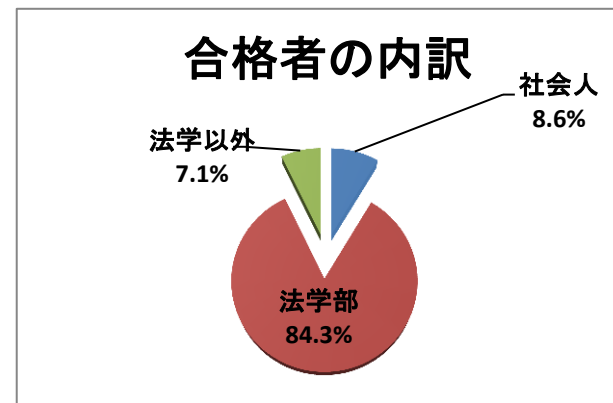

2016年度入学試験実施状況

■志願者数:112名(未修者・38名、既修者・74名)

受験区分	定員	性別	志願者数	合格者数	志願者内訳			合格者内訳		
					社会人	社会人以外		社会人	社会人以外	
						法学部出身	非法学部出身		法学部出身	非法学部出身
未修者	10名	男	26	12	3	18	5	1	8	3
		女	12	7	0	12	0	0	7	0
		計	38	19	3	30	5	1	15	3
既修者	50名	男	55	38	3	50	2	3	33	2
		女	19	13	2	17	0	2	11	0
		計	74	51	5	67	2	5	44	2
合計	60名	男	81	50	6	68	7	4	41	5
		女	31	20	2	29	0	2	18	0
		計	112	70	8	97	7	6	59	5

※社会人の定義は、「未修者は1年以上の勤務経験がある者、既修者は3年以上の勤務経験がある者」とした。

■統一適性試験成績

	志願者数	合格者平均点
未修者	38	192.7
既修者	74	187.7

■合格者の主な出身校

法政大学	早稲田大学
中央大学	専修大学
國學院大学	新潟大学

※順不同