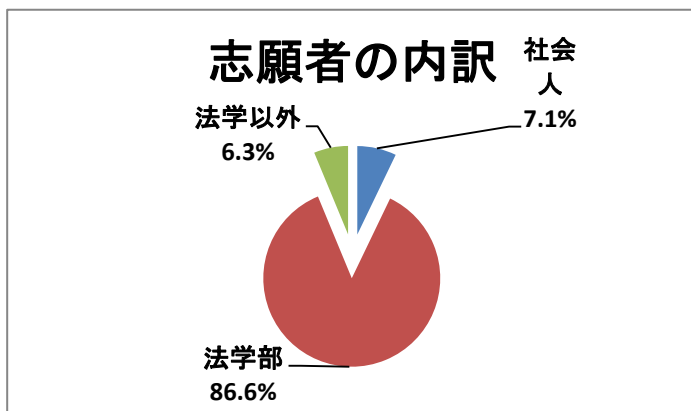

2016年度入学試験実施状況

■志願者数:112名(未修者・38名、既修者・74名)

受験区分	定員	性別	志願者数	合格者数	志願者内訳			合格者内訳		
					社会人	社会人以外		社会人	社会人以外	
						法学部出身	非法学部出身		法学部出身	非法学部出身
未修者	10名	男	26	12	3	18	5	1	8	3
		女	12	7	0	12	0	0	7	0
		計	38	19	3	30	5	1	15	3
既修者	50名	男	55	38	3	50	2	3	33	2
		女	19	13	2	17	0	2	11	0
		計	74	51	5	67	2	5	44	2
合計	60名	男	81	50	6	68	7	4	41	5
		女	31	20	2	29	0	2	18	0
		計	112	70	8	97	7	6	59	5

※社会人の定義は、「未修者は1年以上の勤務経験がある者、既修者は3年以上の勤務経験がある者」とした。

■統一適性試験成績

	志願者数	合格者平均点
未修者	38	192.7
既修者	74	187.7

■合格者の主な出身校

法政大学	早稲田大学
中央大学	専修大学
國學院大学	新潟大学

※順不同