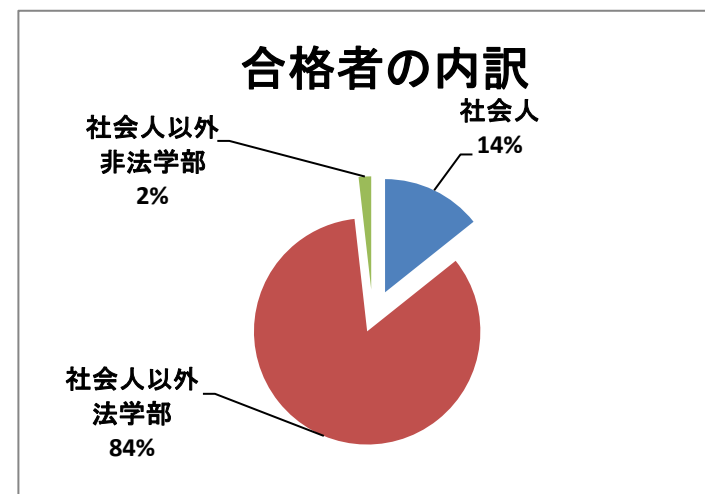

2021年度入学試験実施状況

■志願者数:146名(未修者・52名、既修者・94名)

受験区分	定員	性別	志願者数	合格者数	志願者内訳			合格者内訳		
					社会人	社会人以外		社会人	社会人以外	
						法学部出身	非法学部出身		法学部出身	非法学部出身
未修者	10名	男	31	7	6	16	9	1	6	0
		女	21	8	3	16	2	1	6	1
		計	52	15	9	32	11	2	12	1
既修者	20名	男	65	30	11	54	0	5	25	0
		女	29	11	2	27	0	1	10	0
		計	94	41	13	81	0	6	35	0
合計	30名	男	96	37	17	70	9	6	31	0
		女	50	19	5	43	2	2	16	1
		計	146	56	22	113	11	8	47	1

※社会人の定義は、「1年以上の勤務経験がある者」とした。

■合格者の主な出身校

法政大学	慶応義塾大学
国土館大学	専修大学
中央大学	同志社大学
明治大学	明治学院大学

※順不同