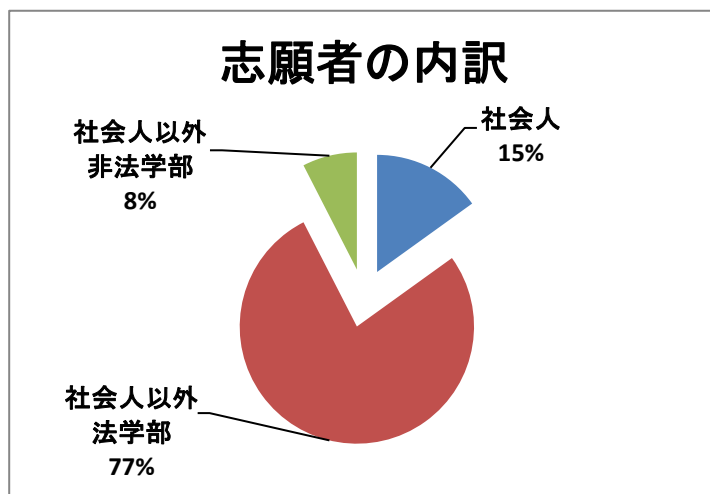

2021年度入学試験実施状況

■志願者数:146名(未修者・52名、既修者・94名)

受験区分	定員	性別	志願者数	合格者数	志願者内訳			合格者内訳		
					社会人	社会人以外		社会人	社会人以外	
						法学部出身	非法学部出身		法学部出身	非法学部出身
未修者	10名	男	31	7	6	16	9	1	6	0
		女	21	8	3	16	2	1	6	1
		計	52	15	9	32	11	2	12	1
既修者	20名	男	65	30	11	54	0	5	25	0
		女	29	11	2	27	0	1	10	0
		計	94	41	13	81	0	6	35	0
合計	30名	男	96	37	17	70	9	6	31	0
		女	50	19	5	43	2	2	16	1
		計	146	56	22	113	11	8	47	1

※社会人の定義は、「1年以上の勤務経験がある者」とした。

■合格者の主な出身校

法政大学	慶応義塾大学
国土館大学	専修大学
中央大学	同志社大学
明治大学	明治学院大学

※順不同