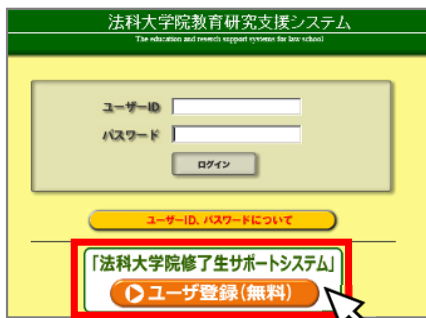

申込開始 **令和4年1月6日(木)予定**

受験料金 (税込)
40,700円 (論文・短答)
8,800円 (短答のみ)

お申込みはこちらから！

STEP 1

「法科大学院修了生サポートシステム」の「ユーザ登録」(無料)

すでに「ユーザ登録」がお済みの方は、STEP 2へ進んでください。

- (1) 表示される画面に従って登録を完了させてください。
- (2) 画面上の登録が完了した後

(1)で登録したE-mailアドレス宛に「仮登録完了」の案内メールが自動配信されます。本文中にあるURLをクリックし、「本登録」を完了してください。
 再度E-mailアドレス宛に、「本登録完了」の案内メールが自動配信されます。本文中にあるURLをクリックし、「法科大学院修了生サポートシステム」へログイン後、「全国実力確認テスト」をお申込みください。

STEP 2

「全国実力確認テスト」の申込

ログイン情報を失念された方
 ユーザ登録の有無を確認したい方

「氏名・法科大学院名・電話番号・住所」明記の上、
 【Issupport@tkc.co.jp】へお問い合わせください。

LOGIN

申込み受付開始日以降、ログイン後のTOP画面に申込みボタンが表示されます。 **バナー画像はイメージです**

【お問合せ先】 株式会社 **TKC** リーガルデータベース営業本部
 フリーダイヤル：0120-114-094（土・日・祝日を除く9:00～17:00）
 E-mail：Issupport@tkc.co.jp
 携帯電話からのお問合せ（有料）03-3235-5639（土・日・祝日を除く9:00～18:00）